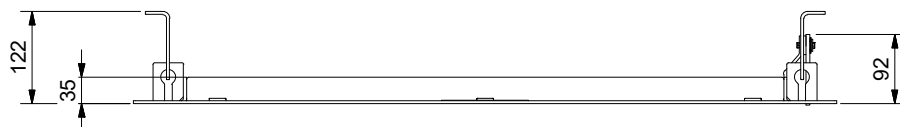

# Tragrahmen / Cadre porteur Telaio portante / Bearer Frame

Allgemeintoleranz / Tolerance générale / Tolleranza generale / Tolerance general  $\pm 2$  mm

Detailansichten durch Zoom-Funktion auf dem elektronischen pdf-Massblatt ersichtlich. Download unter [www.ruegg-cheminee.com](http://www.ruegg-cheminee.com).  
La vue détaillée est visible par la fonction zoom sur la fiche de mesure pdf. Download voir sous voir sous [www.ruegg-cheminee.com](http://www.ruegg-cheminee.com).  
La vista dettagliata è resa possibile tramite la funzione "Zoom" sulla scheda tecnica in pdf. Scaricabile dal sito [www.ruegg-camini.it](http://www.ruegg-camini.it).  
Detailed views of zoom function on the electronic PDF datasheet apparent. Download at [www.ruegg-cheminee.com](http://www.ruegg-cheminee.com).

Alle Masse in mm! Massänderungen vorbehalten / Dimensions en mm! Sous réserve de modifications / Tutte le misure indicate sono in mm! Con riserva di modifica / All dimensions in mm! Mass change without notice