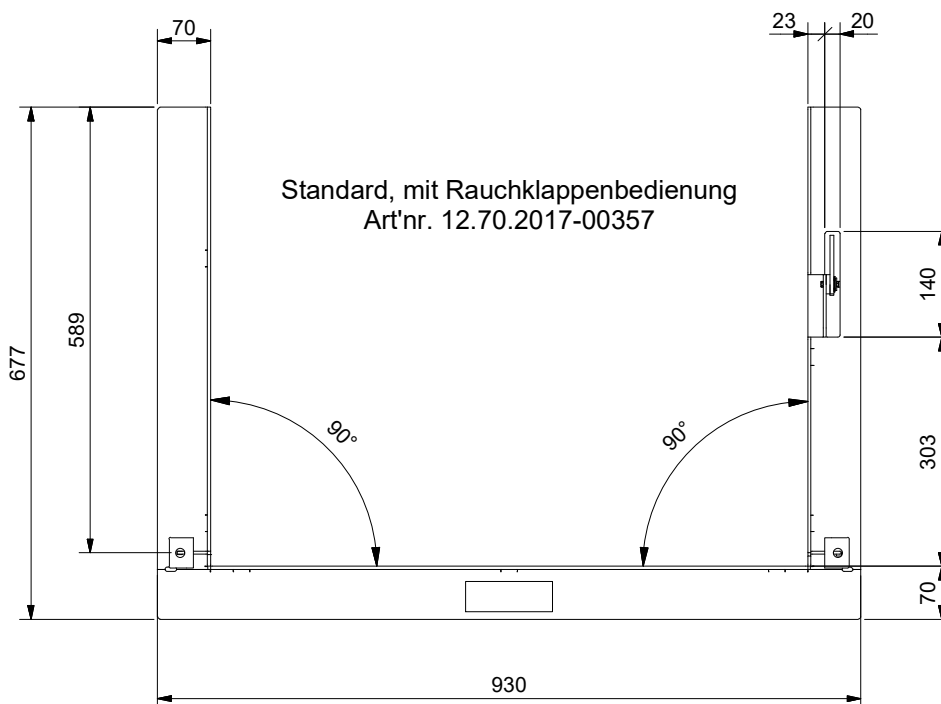

# Tragrahmen / Cadre porteur Telaio portante / Bearer Frame

Allgemeintoleranz / Tolerance générale / Tolleranza generale / Tolerance general  $\pm 2$  mm

Detailansichten durch Zoom-Funktion auf dem elektronischen pdf-Massblatt ersichtlich. Download unter [www.ruegg-cheminee.com](http://www.ruegg-cheminee.com).  
La vue détaillée est visible par la fonction zoom sur la fiche de mesure pdf. Download voir sous voir sous [www.ruegg-cheminee.com](http://www.ruegg-cheminee.com).  
La vista dettagliata è resa possibile tramite la funzione "Zoom" sulla scheda tecnica in pdf. Scaricabile dal sito [www.ruegg-camini.it](http://www.ruegg-camini.it).  
Detailed views of zoom function on the electronic PDF datasheet apparent. Download at [www.ruegg-cheminee.com](http://www.ruegg-cheminee.com).

Alle Masse in mm! Massänderungen vorbehalten / Dimensions en mm! Sous réserve de modifications / Tutte le misure indicate sono in mm! Con riserva di modifica / All dimensions in mm! Mass change without notice

Typ	<b>RIII 45x80x46</b>		Projektionsmethode	Zeichnungs Nr.	Massstab Echelle Scala Scale
Art. Nr.	12.70.2017-00357	Status	Freigegeben	<b>2017-00367</b>	1:10
		Rüegg Cheminée AG Schwäntemos 4 CH-8126 Zumikon Tel. : +41 (0)44 919 82 82 Fax. : +41 (0)44 919 82 90 www.ruegg-cheminee.com			
					<b>1</b>