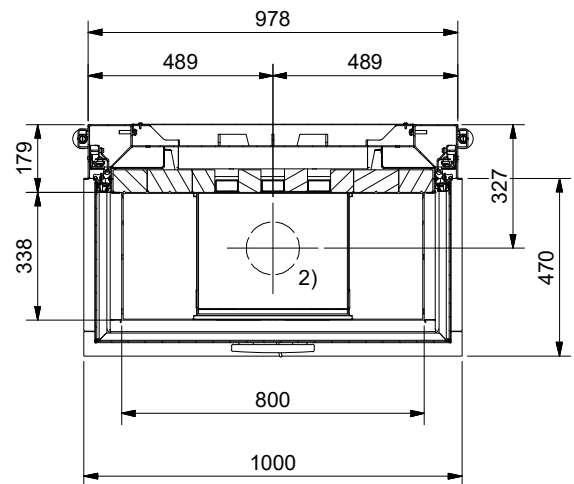

Frontansicht / Vue de face
Vista frontale / Front view

Seitenansicht / Vue de coté
Vista laterale / Side view

Aufsicht / Vue de haut
Vista dall'alto / View above

Grundriss Feuerstelle / Coupe sur foyer
Sezione al piano fuoco / Layout fireplace

- 1) Ø 150 mm Konvektionsluft / Air convection / Aria di convezione / Convection air
2) Ø 150 mm Verbrennungsluft / Air de combustion / Aria di combustione / Combustion air

Allgemeintoleranz / Tolerance générale / Tolleranza generale / Tolerance general ± 2 mm

Detailansichten durch Zoom-Funktion auf dem elektronischen pdf-Massblatt ersichtlich. Download unter www.ruegg-cheminee.com.
La vue détaillée est visible par la fonction zoom sur la fiche de mesure pdf. Download voir sous voir sous www.ruegg-cheminee.com.
La vista dettagliata é resa possibile tramite la funzione "Zoom" sulla scheda tecnica in pdf. Scaricabile dal sito www.ruegg-camini.it.
Detailed views of zoom function on the electronic PDF datasheet apparent. Download at www.ruegg-cheminee.com.

Alle Masse in mm! Massänderungen vorbehalten / Dimensions en mm! Sous réserve de modifications / Tutte le misure indicate sono in mm! Mass change without notice

Typ	RIII 55x100x46 Gen.1		Massblatt	Massstab Echelle Scala Scale 1:20		
Art. Nr.	11.40.2017-00373	Status	Fiche de mesure Scheda tecnica Dimensional drawing			
		Rüegg Cheminée Schweiz AG Studbachstrasse 7 CH-8340 Hinwil	Tel. : +41 (0)44 938 58 58 Fax. : +41 (0)44 938 58 38 www.ruegg-cheminee.com	Projektionsmethode	Zeichnungs Nr. 2017-01543	Revision 1