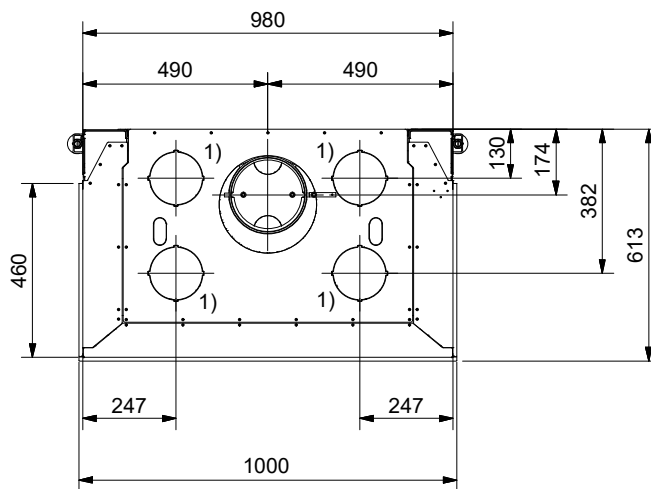

Frontansicht / Vue de face
Vista frontale / Front view

Seitenansicht / Vue de coté
Vista laterale / Side view

Aufsicht / Vue de haut
Vista dall'alto / View above

Grundriss Feuerstelle / Coupe sur foyer
Sezione al piano fuoco / Layout fireplace

- 1) Ø 150 mm Konvektionsluft / Air convection / Aria di convezione / Convection air
2) Ø 150 mm Verbrennungsluft / Air de combustion / Aria di combustione / Combustion air

Allgemeintoleranz / Tolerance générale / Tolleranza generale / Tolerance general ± 2 mm

Detailansichten durch Zoom-Funktion auf dem elektronischen pdf-Massblatt ersichtlich. Download unter www.ruegg-cheminee.com.
La vue détaillée est visible par la fonction zoom sur la fiche de mesure pdf. Download voir sous voir sous www.ruegg-cheminee.com.
La vista dettagliata é resa possibile tramite la funzione "Zoom" sulla scheda tecnica in pdf. Scaricabile dal sito www.ruegg-camini.it.
Detailed views of zoom function on the electronic PDF datasheet apparent. Download at www.ruegg-cheminee.com.

Alle Masse in mm! Massänderungen vorbehalten / Dimensions en mm! Sous réserve de modifications / Tutte le misure indicate sono in mm! Mass change without notice

Typ	RIII 55x100x46 Gen.1		Massblatt	Massstab Echelle Scala Scale 1:20		
Art. Nr.	11.40.2017-00373	Status	Fiche de mesure Scheda tecnica Dimensional drawing			
		Rüegg Cheminée Schweiz AG Studbachstrasse 7 CH-8340 Hinwil	Tel. : +41 (0)44 938 58 58 Fax. : +41 (0)44 938 58 38 www.ruegg-cheminee.com	Projektionsmethode	Zeichnungs Nr. 2017-01543	Revision 1