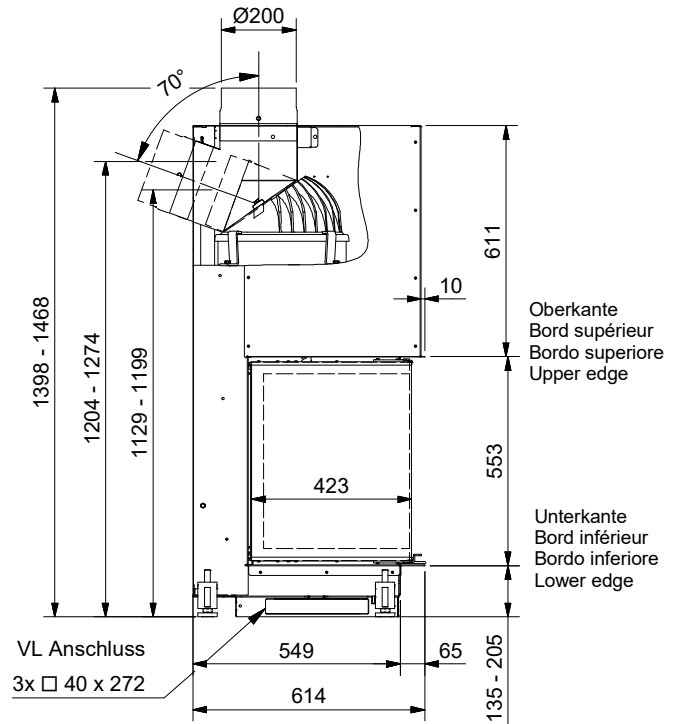

Frontansicht / Vue de face
Vista frontale / Front view

Seitenansicht / Vue de coté
Vista laterale / Side view

Aufsicht / Vue de haut
Vista dall'alto / View above

Grundriss Feuerstelle / Coupe sur foyer
Sezione al piano fuoco / Layout fireplace

- 1) Ø 150 mm Konvektionsluft / Air convection / Aria di convezione / Convection air
2) Ø 150 mm Verbrennungsluft / Air de combustion / Aria di combustione / Combustion air

Allgemeintoleranz / Tolerance générale / Tolleranza generale / Tolerance general ± 2 mm

Detailansichten durch Zoom-Funktion auf dem elektronischen pdf-Massblatt ersichtlich. Download unter www.ruegg-cheminee.com.
La vue détaillée est visible par la fonction zoom sur la fiche de mesure pdf. Download voir sous voir sous www.ruegg-cheminee.com.
La vista dettagliata é resa possibile tramite la funzione "Zoom" sulla scheda tecnica in pdf. Scaricabile dal sito www.ruegg-camini.it.
Detailed views of zoom function on the electronic PDF datasheet apparent. Download at www.ruegg-cheminee.com.

Alle Masse in mm! Massänderungen vorbehalten / Dimensions en mm! Sous réserve de modifications / Tutte le misure indicate sono in mm! Mass change without notice

Typ	RIII 55x100x46 Gen.1		Massblatt	Massstab Echelle Scala Scale 1:20		
Art. Nr.	11.40.2017-00373	Status	Fiche de mesure Scheda tecnica Dimensional drawing			
		Rüegg Cheminée Schweiz AG Studbachstrasse 7 CH-8340 Hinwil	Tel. : +41 (0)44 938 58 58 Fax. : +41 (0)44 938 58 38 www.ruegg-cheminee.com	Projektionsmethode	Zeichnungs Nr. 2017-01543	Revision 1