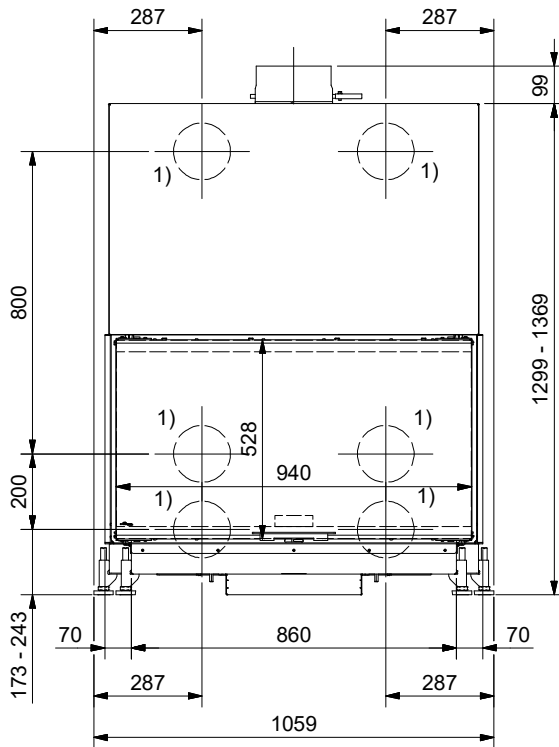

Frontansicht / Vue de face
Vista frontale / Front view

Seitenansicht / Vue de coté
Vista laterale / Side view

Aufsicht / Vue de haut
Vista dall'alto / View above

Grundriss Feuerstelle / Coupe sur foyer
Sezione al piano fuoco / Layout fireplace

- 1) Ø 150 mm Konvektionsluft / Air convection / Aria di convezione / Convection air
2) Ø 150 mm Verbrennungsluft / Air de combustion / Aria di combustione / Combustion air

Allgemeintoleranz / Tolerance générale / Tolleranza generale / Tolerance general ± 2 mm

Detailansichten durch Zoom-Funktion auf dem elektronischen pdf-Massblatt ersichtlich. Download unter www.ruegg-cheminee.com.
La vue détaillée est visible par la fonction zoom sur la fiche de mesure pdf. Download voir sous voir sous www.ruegg-cheminee.com.
La vista dettagliata é resa possibile tramite la funzione "Zoom" sulla scheda tecnica in pdf. Scaricabile dal sito www.ruegg-camini.it.
Detailed views of zoom function on the electronic PDF datasheet apparent. Download at www.ruegg-cheminee.com.

Alle Masse in mm! Massänderungen vorbehalten / Dimensions en mm! Sous réserve de modifications / Tutte le misure indicate sono in mm! Mass change without notice

Typ	RIII 55x100x46 Gen.1		Massblatt	Massstab Echelle Scala Scale 1:20		
Art. Nr.	11.40.2017-00373	Status	Fiche de mesure Scheda tecnica Dimensional drawing			
		Rüegg Cheminée Schweiz AG Studbachstrasse 7 CH-8340 Hinwil	Tel. : +41 (0)44 938 58 58 Fax. : +41 (0)44 938 58 38 www.ruegg-cheminee.com	Projektionsmethode	Zeichnungs Nr. 2017-01543	Revision 1