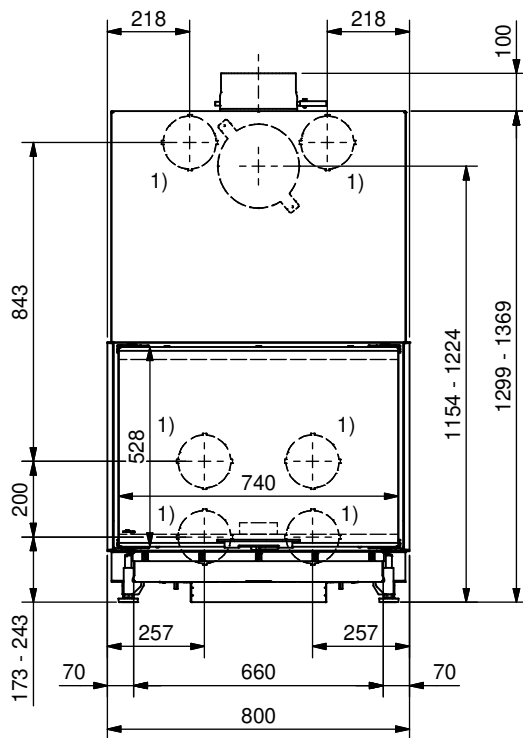

Frontansicht / Vue de face  
Vista frontale / Front view

Seitenansicht / Vue de coté  
Vista laterale / Side view

Aufsicht / Vue de haut  
Vista dall'alto / View above

Grundriss Feuerstelle / Coupe sur foyer  
Sezione al piano fuoco / Layout fireplace

- 1) Ø 150 mm Konvektionsluft / Air convection / Aria di convezione / Convection air  
2) Ø 150 mm Verbrennungsluft / Air de combustion / Aria di combustione / Combustion air

Allgemeintoleranz / Tolerance générale / Tolleranza generale / Tolerance general  $\pm 2$  mm

Alle Masse in mm! Massänderungen vorbehalten / Dimensions en mm! Sous réserve de modifications / Tutte le misure indicate sono in mm! Con riserva di modifica / All dimensions in mm! Mass change without notice

Typ **RIII 55x80x46 Gen.2**

Art. Nr. 11.40.2020-02283

Status Freigegeben

Massblatt  
Fiche de mesure  
Scheda tecnica  
Dimensional drawing

Massstab  
Echelle  
Scala  
Scale  
1:20

Rüegg Cheminée Schweiz AG  
Studbachstrasse 7  
CH-8340 Hinwil