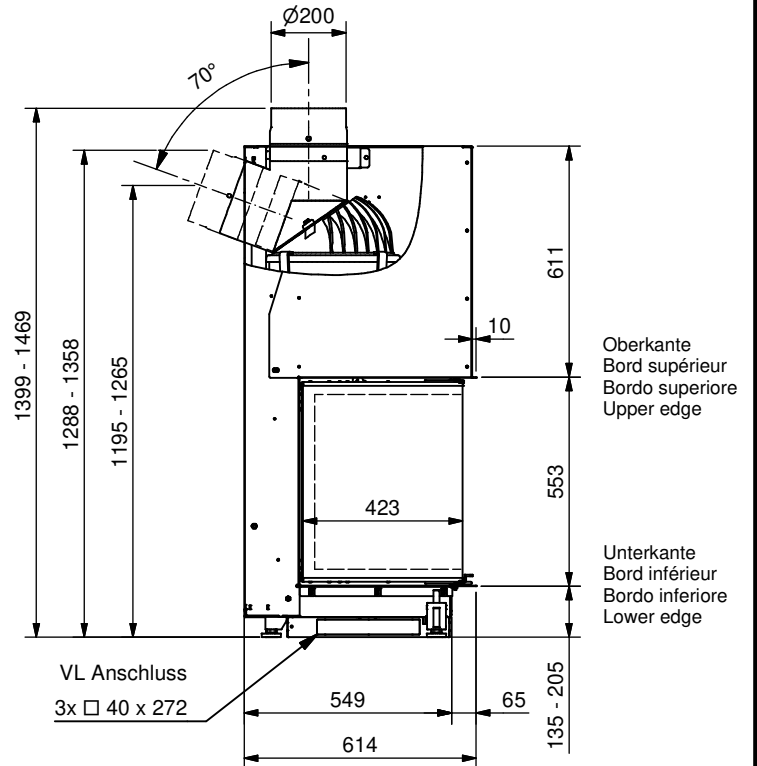

Frontansicht / Vue de face  
Vista frontale / Front view

Seitenansicht / Vue de coté  
Vista laterale / Side view

Aufsicht / Vue de haut  
Vista dall'alto / View above

Grundriss Feuerstelle / Coupe sur foyer  
Sezione al piano fuoco / Layout fireplace

- 1) Ø 150 mm Konvektionsluft / Air convection / Aria di convezione / Convection air  
2) Ø 150 mm Verbrennungsluft / Air de combustion / Aria di combustione / Combustion air

Allgemeintoleranz / Tolerance générale / Tolleranza generale / Tolerance general  $\pm 2$  mm

Typ **RIII 55x80x46 Gen.2**

Art. Nr. 11.40.2020-02283

Status Freigegeben

Massblatt  
Fiche de mesure  
Scheda tecnica  
Dimensional drawing

Massstab  
Echelle  
Scala  
Scale  
1:20

Rüegg Cheminée Schweiz AG  
Studbachstrasse 7  
CH-8340 Hinwil