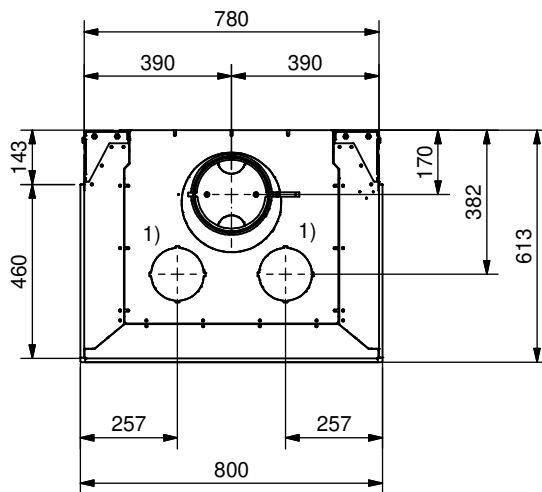

Frontansicht / Vue de face  
Vista frontale / Front view

Seitenansicht / Vue de coté  
Vista laterale / Side view

Aufsicht / Vue de haut  
Vista dall'alto / View above

Grundriss Feuerstelle / Coupe sur foyer  
Sezione al piano fuoco / Layout fireplace

- 1) Ø 150 mm Konvektionsluft / Air convection / Aria di convezione / Convection air  
2) Ø 150 mm Verbrennungsluft / Air de combustion / Aria di combustione / Combustion air

Allgemeintoleranz / Tolerance générale / Tolleranza generale / Tolerance general  $\pm 2$  mm

Typ **RIII 55x80x46 Gen.2**

Art. Nr. 11.40.2020-02283

Status Freigegeben

Massblatt  
Fiche de mesure  
Scheda tecnica  
Dimensional drawing

Massstab  
Echelle  
Scala  
Scale  
1:20

Rüegg Cheminée Schweiz AG  
Studbachstrasse 7  
CH-8340 Hinwil