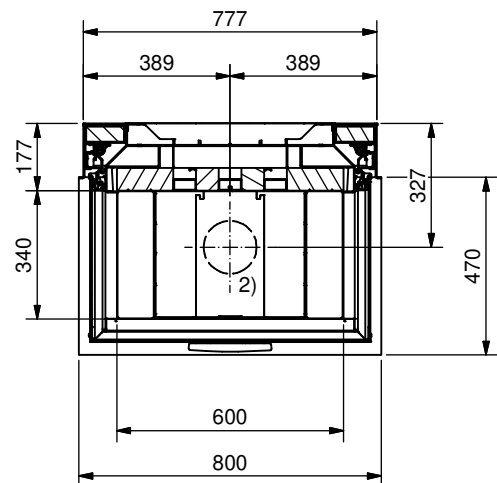

Frontansicht / Vue de face  
Vista frontale / Front view

Seitenansicht / Vue de coté  
Vista laterale / Side view

Aufsicht / Vue de haut  
Vista dall'alto / View above

Grundriss Feuerstelle / Coupe sur foyer  
Sezione al piano fuoco / Layout fireplace

- 1) Ø 150 mm Konvektionsluft / Air convection / Aria di convezione / Convection air  
2) Ø 150 mm Verbrennungsluft / Air de combustion / Aria di combustione / Combustion air

Allgemeintoleranz / Tolerance générale / Tolleranza generale / Tolerance general  $\pm 2$  mm

Typ **RIII 55x80x46 Gen.2**

Art. Nr. 11.40.2020-02283

Status Freigegeben

Massblatt  
Fiche de mesure  
Scheda tecnica  
Dimensional drawing

Massstab  
Echelle  
Scala  
Scale  
1:20

Rüegg Cheminée Schweiz AG  
Studbachstrasse 7  
CH-8340 Hinwil