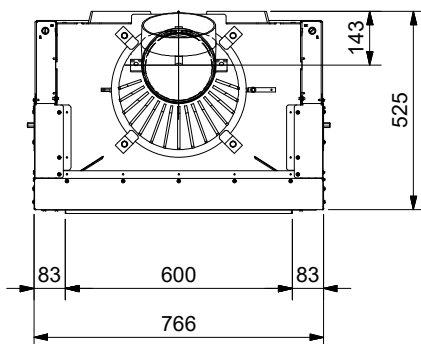

Frontansicht / Vue de face
Vista frontale / Front view

Seitenansicht / Vue de coté
Vista laterale / Side view

Aufsicht / Vue de haut
Vista dall'alto / View above

Grundriss Feuerstelle / Coupe sur foyer
Sezione al piano fuoco / Layout fireplace

- 1) Ø 150 mm Konvektionsluft / Air convection / Aria di convezione / Convection air
2) Ø 150 mm Verbrennungsluft / Air de combustion / Aria di combustione / Combustion air

Allgemeintoleranz / Tolerance générale / Tolleranza generale / Tolerance general ± 2 mm

Alle Masse in mm! Massänderungen vorbehalten / Dimensions en mm! Sous réserve de modifications / Tutte le misure indicate sono in mm! Mass change without notice

Typ **Violino 45x60 Gen.1**

Art. Nr. 11.40.2014-01362