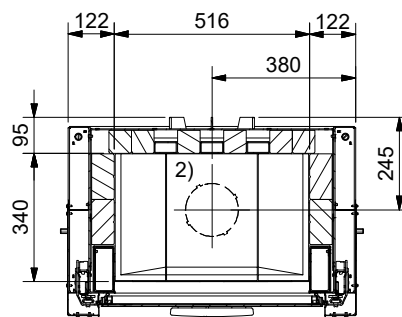

- 1) Ø 150 mm Konvektionsluft / Air convection / Aria di convezione / Convection air
2) Ø 150 mm Verbrennungsluft / Air de combustion / Aria di combustione / Combustion air

Allgemeintoleranz / Tolerance générale / Tolleranza generale / Tolerance general ± 2 mm

Alle Masse in mm! Massänderungen vorbehalten / Dimensions en mm! Sous réserve de modifications / Tutte le misure indicate sono in mm! Mass change without notice

Typ **Violino 45x60 Gen.1**

Art. Nr. 11.40.2014-01362