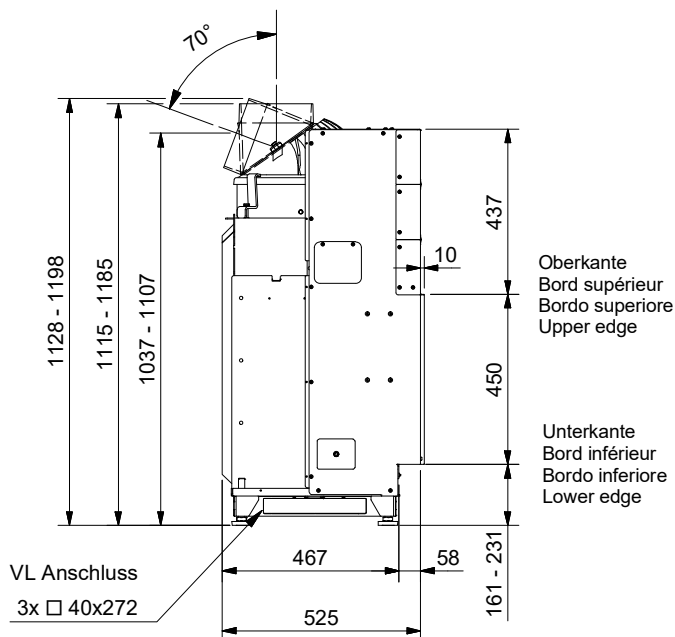

Frontansicht / Vue de face
Vista frontale / Front view

Seitenansicht / Vue de coté
Vista laterale / Side view

Aufsicht / Vue de haut
Vista dall'alto / View above

Grundriss Feuerstelle / Coupe sur foyer
Sezione al piano fuoco / Layout fireplace

- 1) Ø 150 mm Konvektionsluft / Air convection / Aria di convezione / Convection air
2) Ø 150 mm Verbrennungsluft / Air de combustion / Aria di combustione / Combustion air

Allgemeintoleranz / Tolerance générale / Tolleranza generale / Tolerance general ± 2 mm

Alle Masse in mm! Massänderungen vorbehalten / Dimensions en mm! Sous réserve de modifications / Tutte le misure indicate sono in mm! Mass change without notice

Typ **Violino 45x60 Gen.1**

Art. Nr. 11.40.2014-01362