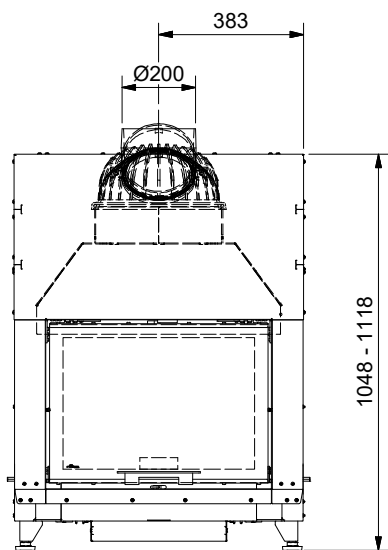

Frontansicht / Vue de face
Vista frontale / Front view

Seitenansicht / Vue de coté
Vista laterale / Side view

Aufsicht / Vue de haut
Vista dall'alto / View above

Grundriss Feuerstelle / Coupe sur foyer
Sezione al piano fuoco / Layout fireplace

- 1) Ø 150 mm Konvektionsluft / Air convection / Aria di convezione / Convection air
2) Ø 150 mm Verbrennungsluft / Air de combustion / Aria di combustione / Combustion air

Allgemeintoleranz / Tolerance générale / Tolleranza generale / Tolerance general ± 2 mm

Alle Masse in mm! Massänderungen vorbehalten / Dimensions en mm! Sous réserve de modifications / Tutte le misure indicate sono in mm! Mass change without notice

Typ **Violino 45x60 Gen.1**

Art. Nr. 11.40.2014-01362