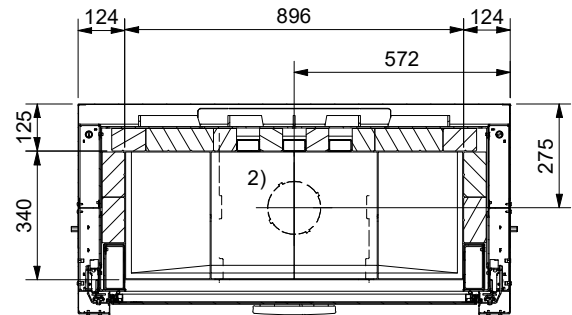

- 1) Ø 150 mm Konvektionsluft / Air convection / Aria di convezione / Convection air
2) Ø 150 mm Verbrennungsluft / Air de combustion / Aria di combustione / Combustion air

Allgemeintoleranz / Tolerance générale / Tolleranza generale / Tolerance general ± 2 mm

Detailansichten durch Zoom-Funktion auf dem elektronischen pdf-Massblatt ersichtlich. Download unter www.ruegg-cheminee.com.
La vue détaillée est visible par la fonction zoom sur la fiche de mesure pdf. Download voir sous voir sous www.ruegg-cheminee.com.
La vista dettagliata é resa possibile tramite la funzione "Zoom" sulla scheda tecnica in pdf. Scaricabile dal sito www.ruegg-camini.it.
Detailed views of zoom function on the electronic PDF datasheet apparent. Download at www.ruegg-cheminee.com.

Alle Masse in mm! Massänderungen vorbehalten / Dimensions en mm! Sous réserve de modifications / Tutte le misure indicate sono in mm! Con riserva di modifica / All dimensions in mm! Mass change without notice

Typ **Violino 55x98 Gen.1**

Art. Nr. 11.40.2015-02211

Status Freigegeben

Massblatt
Fiche de mesure
Schema tecnica
Dimensional drawing

Masstab
Echelle
Scala
Scale

1:20

Rüegg Cheminée AG
Schwäntemos 4
CH-8126 Zumikon