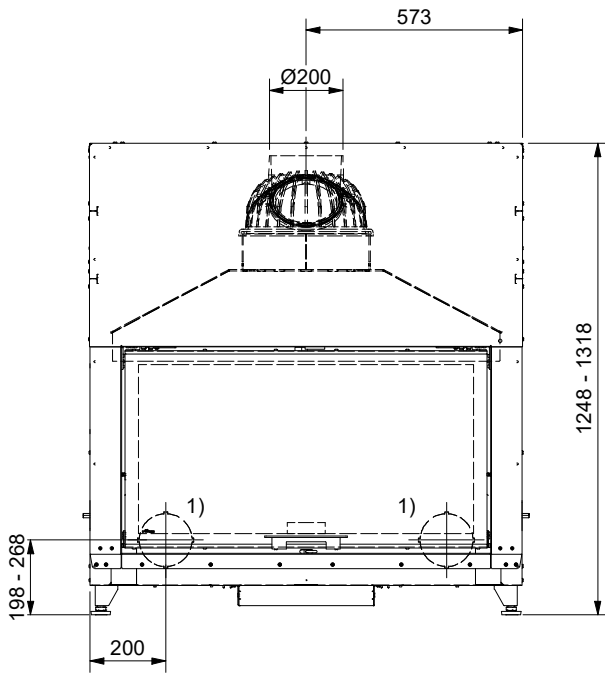

Frontansicht / Vue de face
Vista frontale / Front view

Seitenansicht / Vue de coté
Vista laterale / Side view

Aufsicht / Vue de haut
Vista dall'alto / View above

Grundriss Feuerstelle / Coupe sur foyer
Sezione al piano fuoco / Layout fireplace

- 1) Ø 150 mm Konvektionsluft / Air convection / Aria di convezione / Convection air
2) Ø 150 mm Verbrennungsluft / Air de combustion / Aria di combustione / Combustion air

Allgemeintoleranz / Tolerance générale / Tolleranza generale / Tolerance general ± 2 mm

Typ **Violino 55x98 Gen.1**

Art. Nr. 11.40.2015-02211

Status Freigegeben

Massblatt
Fiche de mesure
Schema tecnica
Dimensional drawing

Masstab
Echelle
Scala
Scale

1:20

Rüegg Cheminée AG
Schwäntemos 4
CH-8126 Zumikon