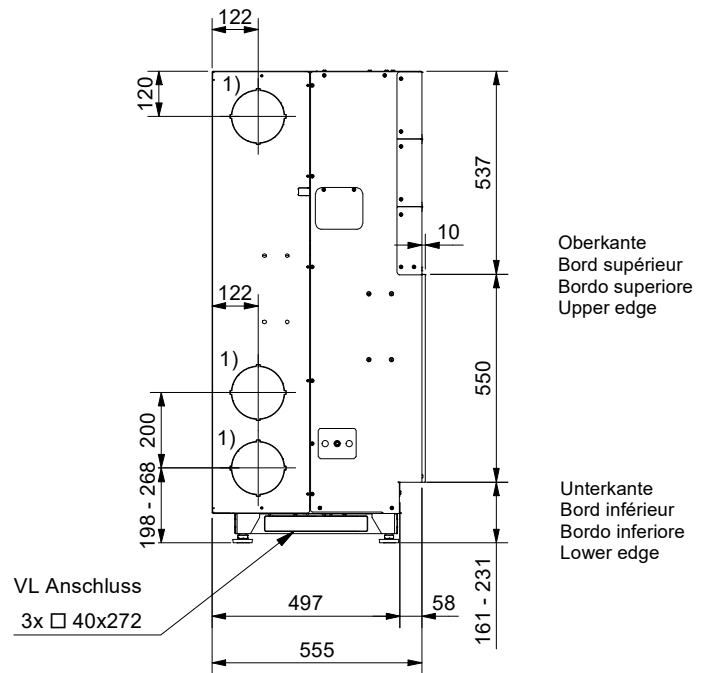

Frontansicht / Vue de face
Vista frontale / Front view

Seitenansicht / Vue de coté
Vista laterale / Side view

Aufsicht / Vue de haut
Vista dall'alto / View above

Grundriss Feuerstelle / Coupe sur foyer
Sezione al piano fuoco / Layout fireplace

- 1) Ø 150 mm Konvektionsluft / Air convection / Aria di convezione / Convection air
2) Ø 150 mm Verbrennungsluft / Air de combustion / Aria di combustione / Combustion air

Allgemeintoleranz / Tolerance générale / Tolleranza generale / Tolerance general ± 2 mm

Typ **Violino 55x98 Gen.1**

Art. Nr. 11.40.2015-02211

Status Freigegeben

Massblatt
Fiche de mesure
Schema tecnica
Dimensional drawing

Masstab
Echelle
Scala
Scale

1:20

Rüegg Cheminée AG
Schwäntemos 4
CH-8126 Zumikon