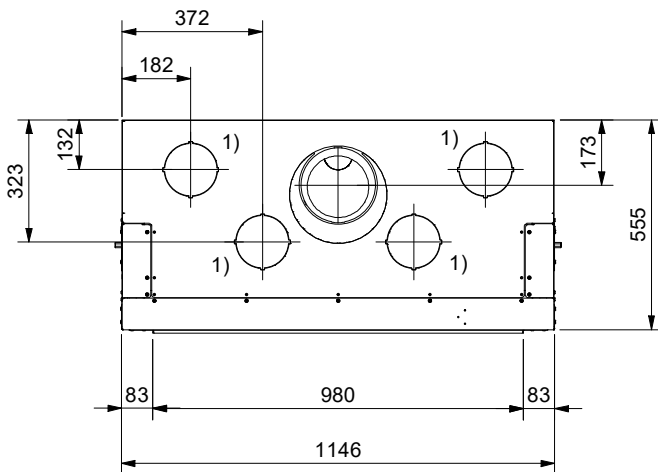

Aufsicht / Vue de haut
Vista dall'alto / View above