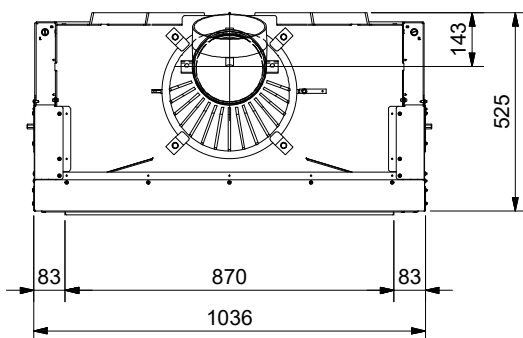

Frontansicht / Vue de face  
Vista frontale / Front view

Seitenansicht / Vue de coté  
Vista laterale / Side view

Aufsicht / Vue de haut  
Vista dall'alto / View above

Grundriss Feuerstelle / Coupe sur foyer  
Sezione al piano fuoco / Layout fireplace

- 1) Ø 150 mm Konvektionsluft / Air convection / Aria di convezione / Convection air  
2) Ø 150 mm Verbrennungsluft / Air de combustion / Aria di combustione / Combustion air

Allgemeintoleranz / Tolerance générale / Tolleranza generale / Tolerance general  $\pm 2$  mm

Typ **Violino 65x87 Gen.1**

Art. Nr. 11.40.2014-01828

Status Freigegeben

Massblatt  
Fiche de mesure  
Scheda tecnica  
Dimensional drawing

Masstab  
Echelle  
Scala  
Scale

1:20

**ruegg**  
SWITZERLAND

Rüegg Cheminée AG  
Schwäntemos 4  
CH-8126 Zumikon