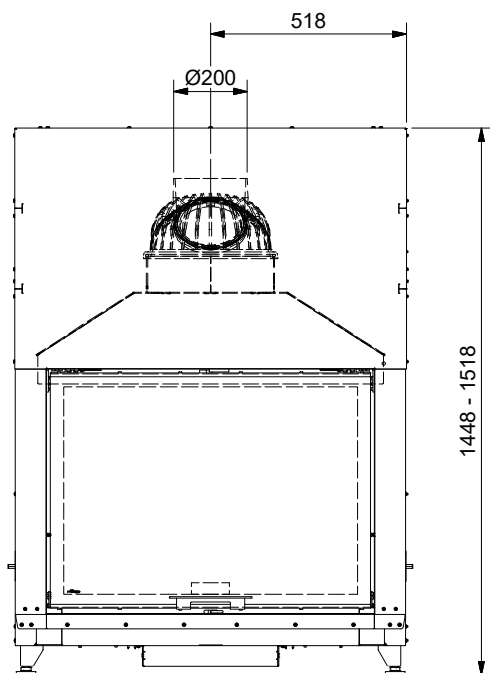

Frontansicht / Vue de face  
Vista frontale / Front view

Seitenansicht / Vue de coté  
Vista laterale / Side view

Aufsicht / Vue de haut  
Vista dall'alto / View above

Grundriss Feuerstelle / Coupe sur foyer  
Sezione al piano fuoco / Layout fireplace

- 1) Ø 150 mm Konvektionsluft / Air convection / Aria di convezione / Convection air  
2) Ø 150 mm Verbrennungsluft / Air de combustion / Aria di combustione / Combustion air

Allgemeintoleranz / Tolerance générale / Tolleranza generale / Tolerance general  $\pm 2$  mm

Typ **Violino 65x87 Gen.1**

Art. Nr. 11.40.2014-01828

Status Freigegeben

Massblatt  
Fiche de mesure  
Scheda tecnica  
Dimensional drawing

Masstab  
Echelle  
Scala  
Scale

1:20

**ruegg**  
SWITZERLAND

Rüegg Cheminée AG  
Schwäntemos 4  
CH-8126 Zumikon