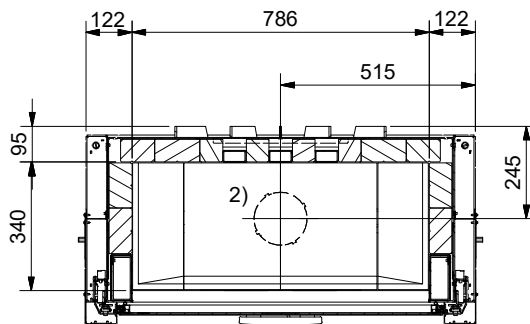

- 1) Ø 150 mm Konvektionsluft / Air convection / Aria di convezione / Convection air  
2) Ø 150 mm Verbrennungsluft / Air de combustion / Aria di combustione / Combustion air

Allgemeintoleranz / Tolerance générale / Tolleranza generale / Tolerance general  $\pm 2$  mm

Typ **Violino 65x87 Gen.1**

Art. Nr. 11.40.2014-01828

Status Freigegeben

Massblatt  
Fiche de mesure  
Scheda tecnica  
Dimensional drawing

Masstab  
Echelle  
Scala  
Scale

1:20

**ruegg**  
SWITZERLAND

Rüegg Cheminée AG  
Schwäntemos 4  
CH-8126 Zumikon