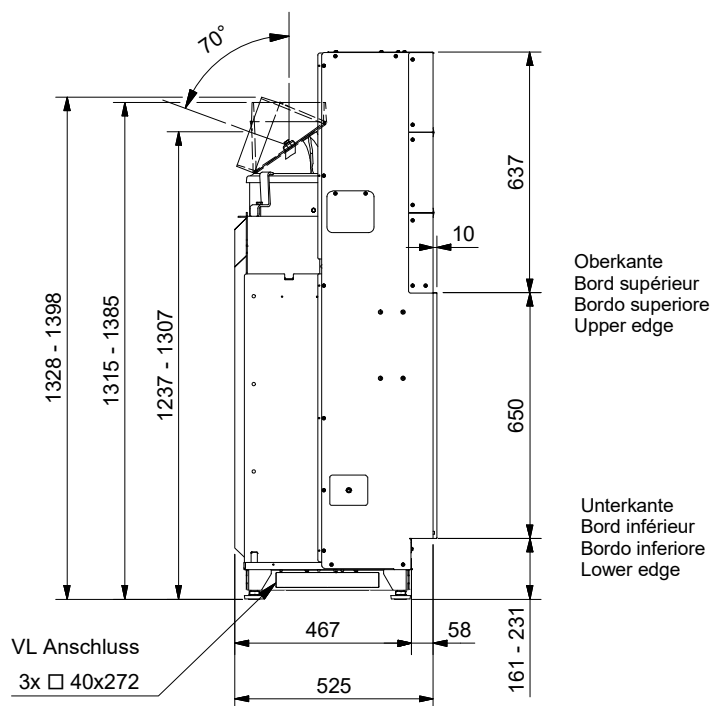

Frontansicht / Vue de face  
Vista frontale / Front view

Seitenansicht / Vue de coté  
Vista laterale / Side view

Aufsicht / Vue de haut  
Vista dall'alto / View above

Grundriss Feuerstelle / Coupe sur foyer  
Sezione al piano fuoco / Layout fireplace

- 1) Ø 150 mm Konvektionsluft / Air convection / Aria di convezione / Convection air  
2) Ø 150 mm Verbrennungsluft / Air de combustion / Aria di combustione / Combustion air

Allgemeintoleranz / Tolerance générale / Tolleranza generale / Tolerance general  $\pm 2$  mm

Typ **Violino 65x87 Gen.1**

Art. Nr. 11.40.2014-01828

Status Freigegeben

Massblatt  
Fiche de mesure  
Scheda tecnica  
Dimensional drawing

Masstab  
Echelle  
Scala  
Scale

1:20

**ruegg**  
SWITZERLAND

Rüegg Cheminée AG  
Schwäntemos 4  
CH-8126 Zumikon