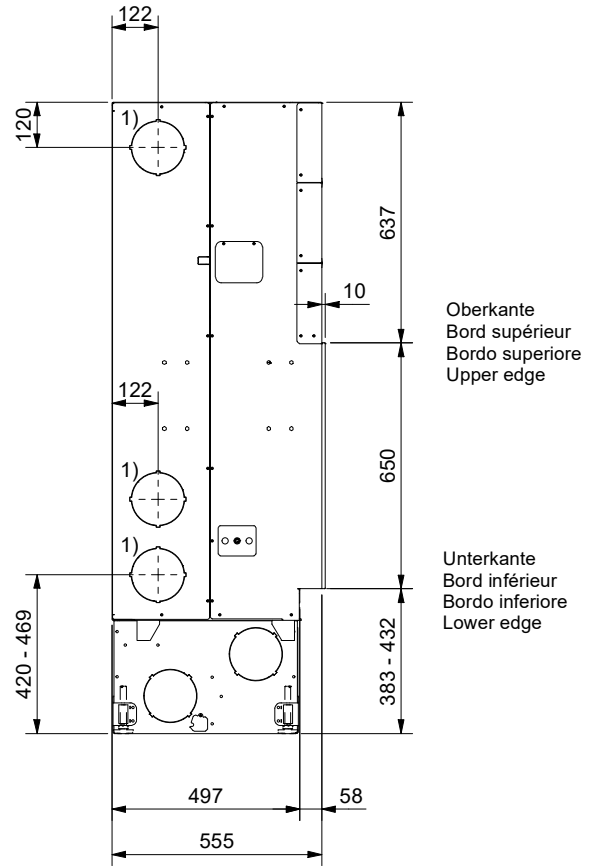

Frontansicht / Vue de face
Vista frontale / Front view

Seitenansicht / Vue de coté
Vista laterale / Side view

Aufsicht / Vue de haut
Vista dall'alto / View above

Grundriss Feuerstelle / Coupe sur foyer
Sezione al piano fuoco / Layout fireplace

- 1) Ø 150 mm Konvektionsluft / Air convection / Aria di convezione / Convection air
2) Ø 150 mm Verbrennungsluft / Air de combustion / Aria di combustione / Combustion air

Allgemeintoleranz / Tolerance générale / Tolleranza generale / Tolerance general ± 2 mm

Typ **Violino 65x87 Gen.1**

Art. Nr. 11.40.2020-00884

Status Freigegeben

Massblatt
Fiche de mesure
Scheda tecnica
Dimensional drawing

Massstab
Echelle
Scala
Scale

1:20

Rüegg Cheminée Schweiz AG
Studbachstrasse 7
CH-8340 Hinwil