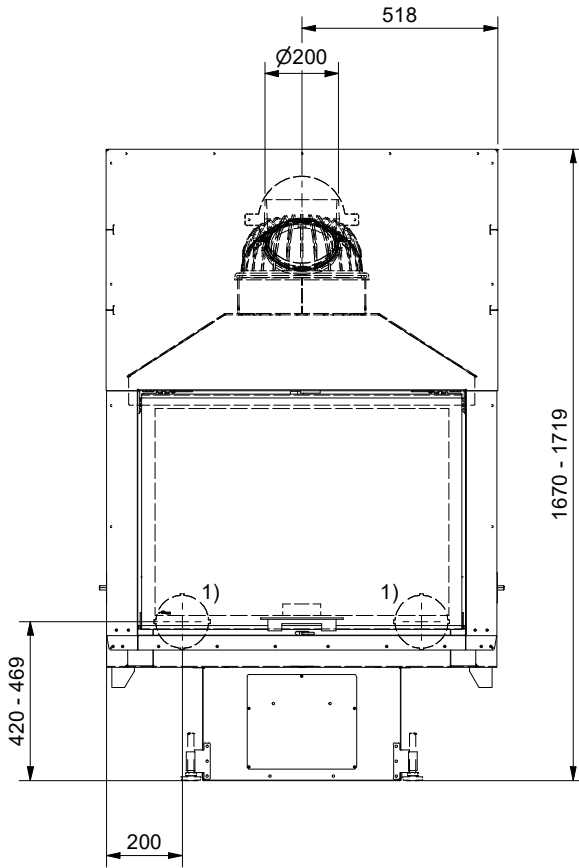

Frontansicht / Vue de face
Vista frontale / Front view

Seitenansicht / Vue de coté
Vista laterale / Side view

Aufsicht / Vue de haut
Vista dall'alto / View above

Grundriss Feuerstelle / Coupe sur foyer
Sezione al piano fuoco / Layout fireplace

- 1) Ø 150 mm Konvektionsluft / Air convection / Aria di convezione / Convection air
2) Ø 150 mm Verbrennungsluft / Air de combustion / Aria di combustione / Combustion air

Allgemeintoleranz / Tolerance générale / Tolleranza generale / Tolerance general ± 2 mm

Typ **Violino 65x87 Gen.1**

Art. Nr. 11.40.2020-00884

Status Freigegeben

Massblatt
Fiche de mesure
Scheda tecnica
Dimensional drawing

Massstab
Echelle
Scala
Scale

1:20

Rüegg Cheminée Schweiz AG
Studbachstrasse 7
CH-8340 Hinwil