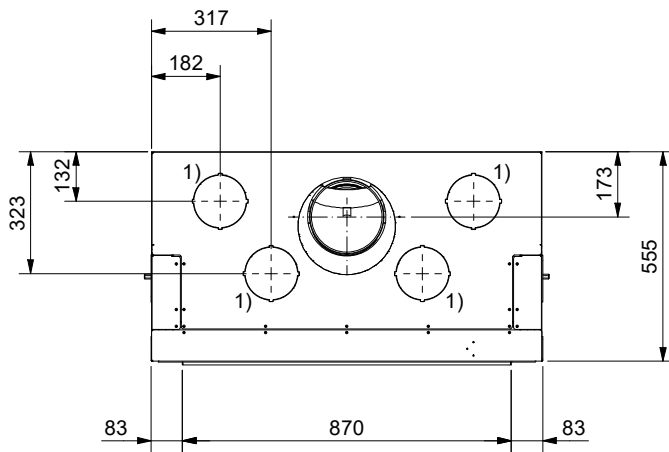

Frontansicht / Vue de face
Vista frontale / Front view

Seitenansicht / Vue de coté
Vista laterale / Side view

Aufsicht / Vue de haut
Vista dall'alto / View above

Grundriss Feuerstelle / Coupe sur foyer
Sezione al piano fuoco / Layout fireplace

- 1) Ø 150 mm Konvektionsluft / Air convection / Aria di convezione / Convection air
2) Ø 150 mm Verbrennungsluft / Air de combustion / Aria di combustione / Combustion air

Allgemeintoleranz / Tolerance générale / Tolleranza generale / Tolerance general ± 2 mm

Detailansichten durch Zoom-Funktion auf dem elektronischen pdf-Massblatt ersichtlich. Download unter www.ruegg-cheminee.com.
La vue détaillée est visible par la fonction zoom sur la fiche de mesure pdf. Download voir sous voir sous www.ruegg-cheminee.com.
La vista dettagliata é resa possibile tramite la funzione "Zoom" sulla scheda tecnica in pdf. Scaricabile dal sito www.ruegg-camini.it.
Detailed views of zoom function on the electronic PDF datasheet apparent. Download at www.ruegg-cheminee.com.

Typ **Violino 65x87 Gen.1**

Art. Nr. 11.40.2020-00884

Status Freigegeben

Massblatt
Fiche de mesure
Scheda tecnica
Dimensional drawing

Massstab
Echelle
Scala
Scale

1:20

Rüegg Cheminée Schweiz AG
Studbachstrasse 7
CH-8340 Hinwil