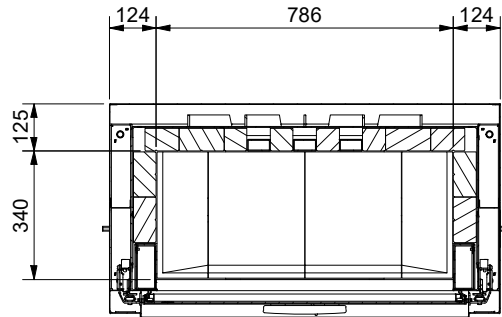

- 1) Ø 150 mm Konvektionsluft / Air convection / Aria di convezione / Convection air
2) Ø 150 mm Verbrennungsluft / Air de combustion / Aria di combustione / Combustion air

Allgemeintoleranz / Tolerance générale / Tolleranza generale / Tolerance general ± 2 mm

Detailansichten durch Zoom-Funktion auf dem elektronischen pdf-Massblatt ersichtlich. Download unter www.ruegg-cheminee.com.
La vue détaillée est visible par la fonction zoom sur la fiche de mesure pdf. Download voir sous voir sous www.ruegg-cheminee.com.
La vista dettagliata é resa possibile tramite la funzione "Zoom" sulla scheda tecnica in pdf. Scaricabile dal sito www.ruegg-camini.it.
Detailed views of zoom function on the electronic PDF datasheet apparent. Download at www.ruegg-cheminee.com.

Typ **Violino 65x87 Gen.1**

Art. Nr. 11.40.2020-00884

Status Freigegeben

Massblatt
Fiche de mesure
Scheda tecnica
Dimensional drawing

Massstab
Echelle
Scala
Scale

1:20

Rüegg Cheminée Schweiz AG
Studbachstrasse 7
CH-8340 Hinwil