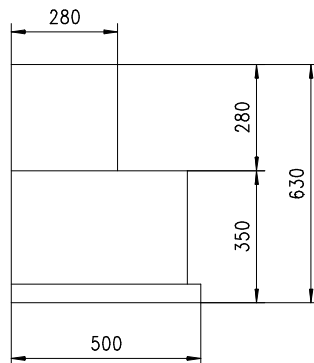

Haube/Hotte CookCook 600 N/KeZ

Massblatt/ *Fiche de mesures*

1:20

Dez 2007
99/100/005B

Frontansichten
Vue de face

Seitenansichten
Vue de côté

Haube Typ A
Hotte Type A

Haube Typ B
Hotte Type B

Haube Typ C
Hotte Type C

Haube Typ D
Hotte Type D

Alle Masse in mm ! Massänderungen vorbehalten / *Dimensions en mm ! Sous réserve de modifications*