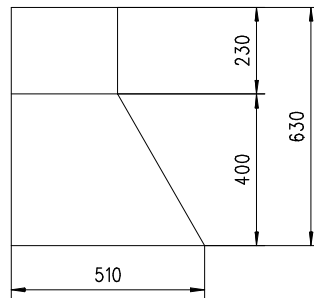

Haube/Hotte CookCook 600 N/KeZ

Massblatt/ *Fiche de mesures*

1:20

Dez 2007
99/100/005B

Frontansichten
Vue de face

Seitenansichten
Vue de côté

Haube Typ A
Hotte Type A

Haube Typ B
Hotte Type B

Haube Typ C
Hotte Type C

Haube Typ D
Hotte Type D

Alle Masse in mm ! Massänderungen vorbehalten / *Dimensions en mm ! Sous réserve de modifications*