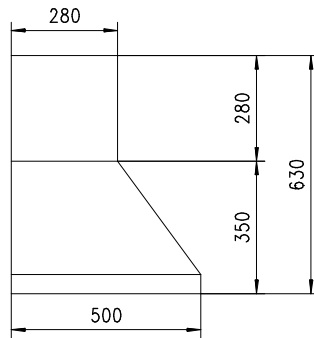

Haube/Hotte CookCook 600 N/KeZ

Massblatt/ *Fiche de mesures*

1:20

Dez 2007
99/100/005B

Frontansichten
Vue de face

Seitenansichten
Vue de côté

Haube Typ A
Hotte Type A

Haube Typ B
Hotte Type B

Haube Typ C
Hotte Type C

Haube Typ D
Hotte Type D

Alle Masse in mm ! Massänderungen vorbehalten / *Dimensions en mm ! Sous réserve de modifications*