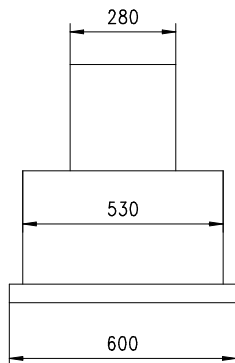

Haube/Hotte CookCook 600 N/KeZ

Massblatt/ *Fiche de mesures*

1:20

Dez 2007
99/100/005B

Frontansichten
Vue de face

Seitenansichten
Vue de côté

Haube Typ A
Hotte Type A

Haube Typ B
Hotte Type B

Haube Typ C
Hotte Type C

Haube Typ D
Hotte Type D

Alle Masse in mm ! Massänderungen vorbehalten / *Dimensions en mm ! Sous réserve de modifications*