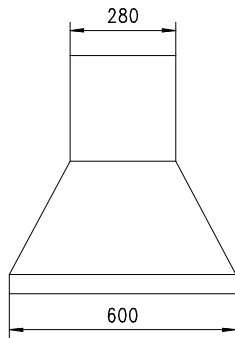

Haube/Hotte CookCook 600 N/KeZ

Massblatt/ *Fiche de mesures*

1:20

Dez 2007
99/100/005B

Frontansichten
Vue de face

Seitenansichten
Vue de côté

Haube Typ A
Hotte Type A

Haube Typ B
Hotte Type B

Haube Typ C
Hotte Type C

Haube Typ D
Hotte Type D

Alle Masse in mm ! Massänderungen vorbehalten / *Dimensions en mm ! Sous réserve de modifications*