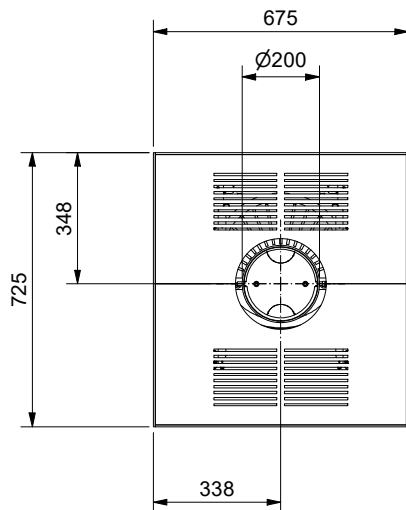

Frontansicht / Vue de face
Vista frontale / Front view

Seitenansicht / Vue de coté
Vista laterale / Side view

Aufsicht / Vue de haut
Vista dall'alto / View above

1) Ø 150 mm Verbrennungsluftanschluss / Raccordement à l'air de combustion / Raccordo aria di combustione / Combustion air connection

2) Ø 150 mm Verbrennungsluftdurchführung / Passage par conduite d'air de combustion / foro per il passaggio del condotto dell'aria di combustione / Combustion air execution

Allgemeintoleranz / Tolerance générale / Tolleranza generale / Tolerance general ± 2 mm

Typ **Celtis Gen.1**

Art. Nr. 21.30.20190002

Status Freigegeben

Massblatt
Fiche de mesure
Scheda tecnica
Dimensional drawing

Massstab
Echelle
Scala
Scale

1:20

Rüegg Cheminée Schweiz AG
Studbachstrasse 7
CH-8340 Hinwil