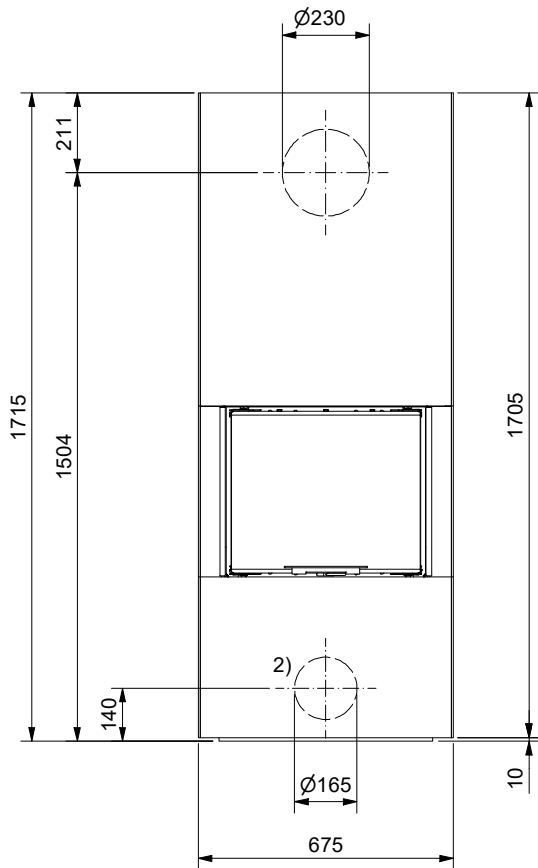

Frontansicht / Vue de face
Vista frontale / Front view

Seitenansicht / Vue de coté
Vista laterale / Side view

Aufsicht / Vue de haut
Vista dall'alto / View above

1) Ø 150 mm Verbrennungsluftanschluss / Raccordement à l'air de combustion / Raccordo aria di combustione / Combustion air connection

2) Ø 150 mm Verbrennungsluftdurchführung / Passage par conduite d'air de combustion / foro per il passaggio del condotto dell'aria di combustione / Combustion air execution

Allgemeintoleranz / Tolerance générale / Tolleranza generale / Tolerance general ± 2 mm