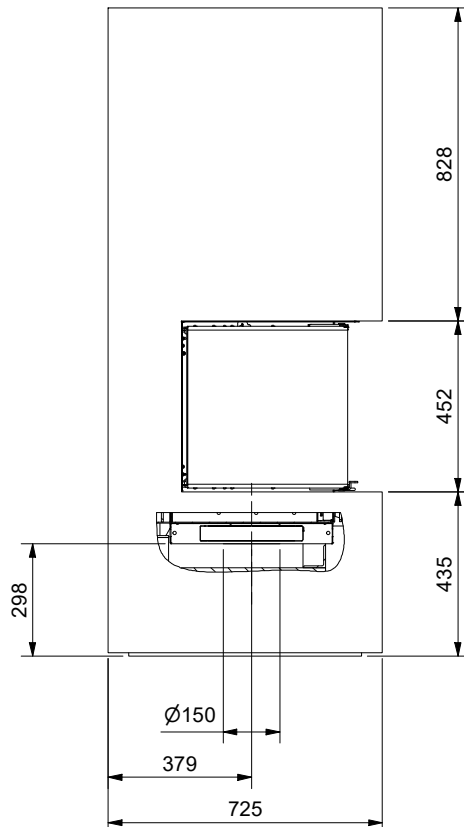

Frontansicht / Vue de face
Vista frontale / Front view

Seitenansicht / Vue de coté
Vista laterale / Side view

Aufsicht / Vue de haut
Vista dall'alto / View above

1) Ø 150 mm Verbrennungsluftanschluss / Raccordement à l'air de combustion / Raccordo aria di combustione / Combustion air connection

2) Ø 150 mm Verbrennungsluftdurchführung / Passage par conduite d'air de combustion / foro per il passaggio del condotto dell'aria di combustione / Combustion air execution

Allgemeintoleranz / Tolerance générale / Tolleranza generale / Tolerance general ± 2 mm