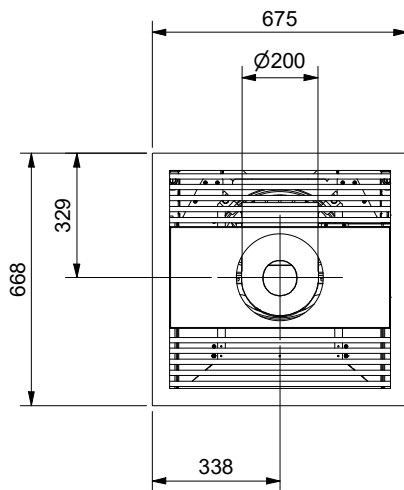

Frontansicht / Vue de face
Vista frontale / Front view

Seitenansicht / Vue de côté
Vista laterale / Side view

Aufsicht / Vue de haut
Vista dall'alto / View above

- 1) Ø 150 mm Verbrennungsluftanschluss / Raccordement à l'air de combustion / Raccordo aria di combustione / Combustion air connection
2) Ø 150 mm Verbrennungsluftdurchführung / Passage par conduite d'air de combustion / foro per il passaggio del condotto dell'aria di combustione / Combustion air execution

Allgemeintoleranz / Tolerance générale / Tolleranza generale / Tolerance general ± 2 mm

Detailansichten durch Zoom-Funktion auf dem elektronischen pdf-Massblatt ersichtlich. Download unter www.ruegg-cheminee.com.
La vue détaillée est visible par la fonction zoom sur la fiche de mesure pdf. Download voir sous voir sous www.ruegg-cheminee.com.
La vista dettagliata é resa possibile tramite la funzione "Zoom" sulla scheda tecnica in pdf. Scaricabile dal sito www.ruegg-camini.it.
Detailed views of zoom function on the electronic PDF datasheet apparent. Download at www.ruegg-cheminee.com.

Alle Masse in mm! Massänderungen vorbehalten / Dimensions en mm! Sous réserve de modifications / Tutte le misure indicate sono in mm! Con riserva di modifica / All dimensions in mm! Mass change without notice

Typ	RIII-F 45x56x46	Massblatt Fiche de mesure Scheda tecnica Dimensional drawing	Massstab Echelle Scala Scale
Art. Nr.21.30.2017-04236 / 21.30.2017-04235	Status Freigegeben	Zeichnungs Nr. 2018-00169	1:20
	Rüegg Cheminée Schweiz AG Studbachstrasse 7 CH-8340 Hinwil	Projektionsmethode 	Revision 1
	Tel. : +41 (0)44 938 58 58 Fax. : +41 (0)44 938 58 38 www.ruegg-cheminee.com		