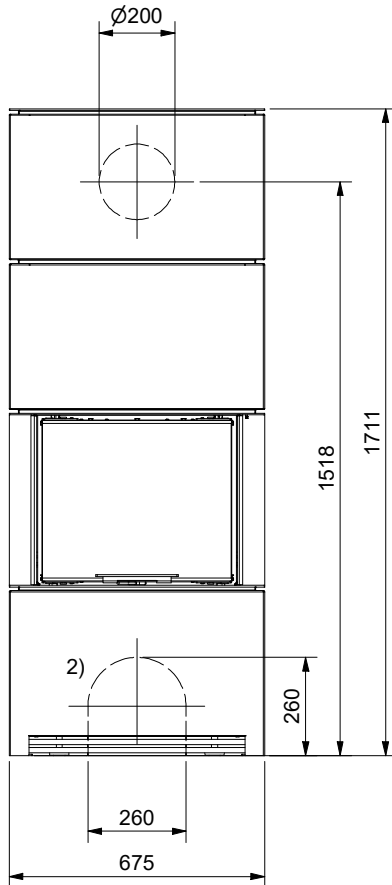

Frontansicht / Vue de face
Vista frontale / Front view

Seitenansicht / Vue de côté
Vista laterale / Side view

Aufsicht / Vue de haut
Vista dall'alto / View above

- 1) Ø 150 mm Verbrennungsluftanschluss / Raccordement à l'air de combustion / Raccordo aria di combustione / Combustion air connection
2) Ø 150 mm Verbrennungsluftdurchführung / Passage par conduite d'air de combustion / foro per il passaggio del condotto dell'aria di combustione / Combustion air execution

Allgemeintoleranz / Tolerance générale / Tolleranza generale / Tolerance general ± 2 mm

Detailansichten durch Zoom-Funktion auf dem elektronischen pdf-Massblatt ersichtlich. Download unter www.ruegg-cheminee.com.
La vue détaillée est visible par la fonction zoom sur la fiche de mesure pdf. Download voir sous voir sous www.ruegg-cheminee.com.
La vista dettagliata é resa possibile tramite la funzione "Zoom" sulla scheda tecnica in pdf. Scaricabile dal sito www.ruegg-camini.it.
Detailed views of zoom function on the electronic PDF datasheet apparent. Download at www.ruegg-cheminee.com.

Alle Masse in mm! Massänderungen vorbehalten / Dimensions en mm! Sous réserve de modifications / Tutte le misure indicate sono in mm! Con riserva di modifica / All dimensions in mm! Mass change without notice

Typ	RIII-F 45x56x46	Massblatt Fiche de mesure Scheda tecnica Dimensional drawing	Massstab Echelle Scala Scale
Art. Nr.21.30.2017-04236 / 21.30.2017-04235	Status Freigegeben	Zeichnungs Nr. 2018-00169	1:20
	Rüegg Cheminée Schweiz AG Studbachstrasse 7 CH-8340 Hinwil	Projektionsmethode 	Revision 1
	Tel. : +41 (0)44 938 58 58 Fax. : +41 (0)44 938 58 38 www.ruegg-cheminee.com		