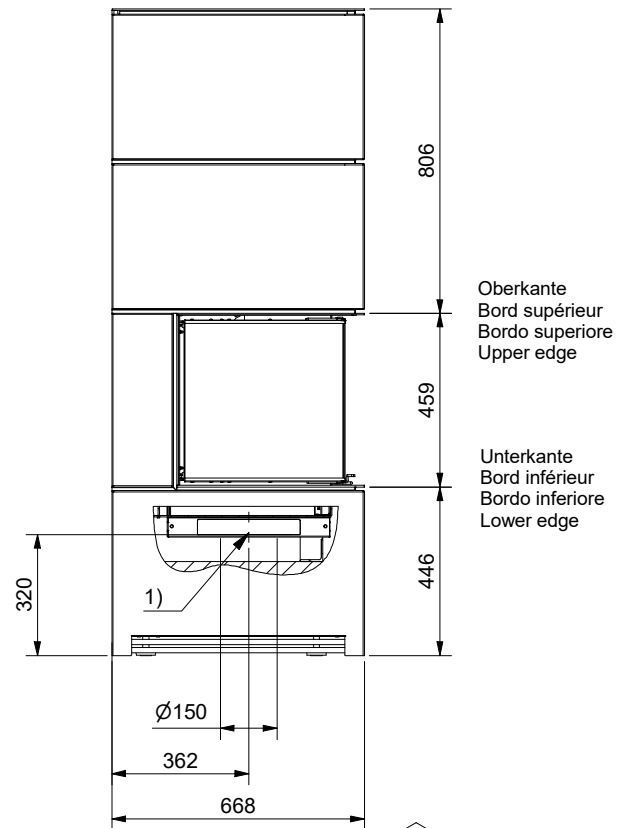

Frontansicht / Vue de face
Vista frontale / Front view

Seitenansicht / Vue de côté
Vista laterale / Side view

Aufsicht / Vue de haut
Vista dall'alto / View above

- 1) Ø 150 mm Verbrennungsluftanschluss / Raccordement à l'air de combustion / Raccordo aria di combustione / Combustion air connection
2) Ø 150 mm Verbrennungsluftdurchführung / Passage par conduite d'air de combustion / foro per il passaggio del condotto dell'aria di combustione / Combustion air execution

Allgemeintoleranz / Tolerance générale / Tolleranza generale / Tolerance general ± 2 mm

Detailansichten durch Zoom-Funktion auf dem elektronischen pdf-Massblatt ersichtlich. Download unter www.ruegg-cheminee.com.
La vue détaillée est visible par la fonction zoom sur la fiche de mesure pdf. Download voir sous voir sous www.ruegg-cheminee.com.
La vista dettagliata é resa possibile tramite la funzione "Zoom" sulla scheda tecnica in pdf. Scaricabile dal sito www.ruegg-camini.it.
Detailed views of zoom function on the electronic PDF datasheet apparent. Download at www.ruegg-cheminee.com.

Typ	RIII-F 45x56x46	Massblatt Fiche de mesure Scheda tecnica Dimensional drawing	Massstab Echelle Scala Scale
Art. Nr.21.30.2017-04236 / 21.30.2017-04235	Status Freigegeben	Zeichnungs Nr. 2018-00169	1:20
	Rüegg Cheminée Schweiz AG Studbachstrasse 7 CH-8340 Hinwil	Projektionsmethode 	Revision 1
	Tel. : +41 (0)44 938 58 58 Fax. : +41 (0)44 938 58 38 www.ruegg-cheminee.com		