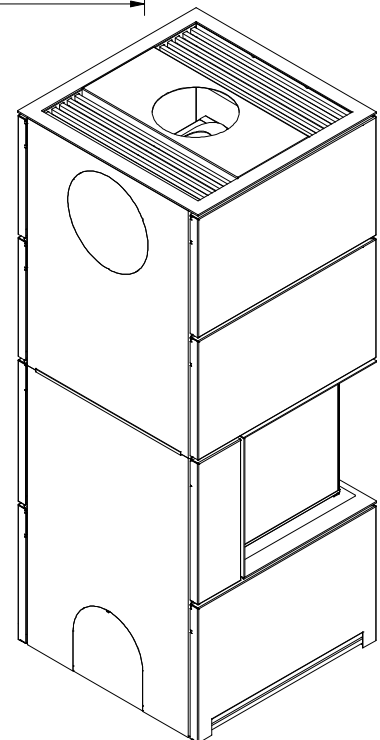

Frontansicht / Vue de face
Vista frontale / Front view

Seitenansicht / Vue de côté
Vista laterale / Side view

Aufsicht / Vue de haut
Vista dall'alto / View above

- 1) Ø 150 mm Verbrennungsluftanschluss / Raccordement à l'air de combustion / Raccordo aria di combustione / Combustion air connection
2) Ø 150 mm Verbrennungsluftdurchführung / Passage par conduite d'air de combustion / foro per il passaggio del condotto dell'aria di combustione / Combustion air execution

Allgemeintoleranz / Tolerance générale / Tolleranza generale / Tolerance general ± 2 mm

Detailansichten durch Zoom-Funktion auf dem elektronischen pdf-Massblatt ersichtlich. Download unter www.ruegg-cheminee.com.
La vue détaillée est visible par la fonction zoom sur la fiche de mesure pdf. Download voir sous voir sous www.ruegg-cheminee.com.
La vista dettagliata é resa possibile tramite la funzione "Zoom" sulla scheda tecnica in pdf. Scaricabile dal sito www.ruegg-camini.it.
Detailed views of zoom function on the electronic PDF datasheet apparent. Download at www.ruegg-cheminee.com.

Typ	RIII-F 45x56x46	Massblatt Fiche de mesure Scheda tecnica Dimensional drawing	Massstab Echelle Scala Scale
Art. Nr.21.30.2017-04236 / 21.30.2017-04235	Status Freigegeben	Zeichnungs Nr. 2018-00169	1:20
	Rüegg Cheminée Schweiz AG Studbachstrasse 7 CH-8340 Hinwil	Projektionsmethode 	Revision 1
	Tel. : +41 (0)44 938 58 58 Fax. : +41 (0)44 938 58 38 www.ruegg-cheminee.com		