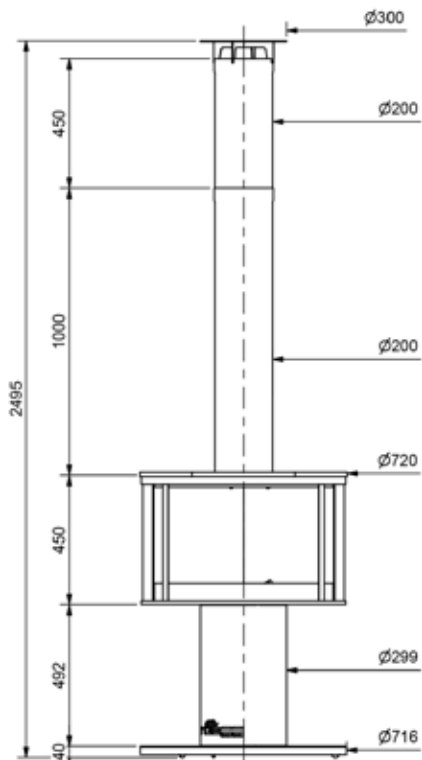

www.ruegg-cheminee.com

RÜEGG SURPRISE IST LEBENSQUALITÄT PUR

RÜEGG SURPRISE: TECHNISCHE DATEN

Abmessungen

Standardausstattung

Schwarz lackiert oder Chrom- / Cortenstahl

Gewicht

- Feuerraum mit Schamottsteinen: 130 kg
- Feuerraum aus Stahl: 122 kg

Optionen

- Zusätzliche Rauchrohre 500 mm und 1000 mm
- Weiteres Zubehör auf Anfrage

6 Grillplatten (Keramikglas)

Grillrost achteckig Chromstahl