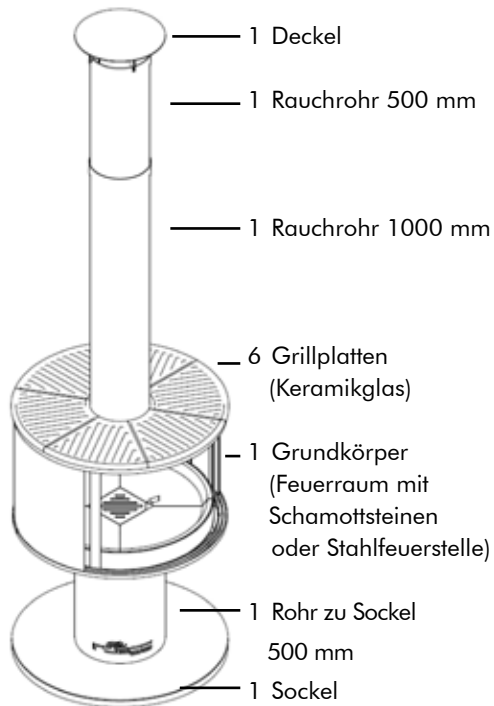

www.ruegg-cheminee.com

RÜEGG SURPRISE IST LEBENSQUALITÄT PUR

RÜEGG SURPRISE: TECHNISCHE DATEN

Abmessungen

Standardausstattung

Schwarz lackiert oder Chrom- / Cortenstahl

Gewicht

- Feuerraum mit Schamottsteinen: 130 kg
- Feuerraum aus Stahl: 122 kg

Optionen

- Zusätzliche Rauchrohre 500 mm und 1000 mm
- Weiteres Zubehör auf Anfrage

6 Grillplatten (Keramikglas)

Grillrost achteckig Chromstahl