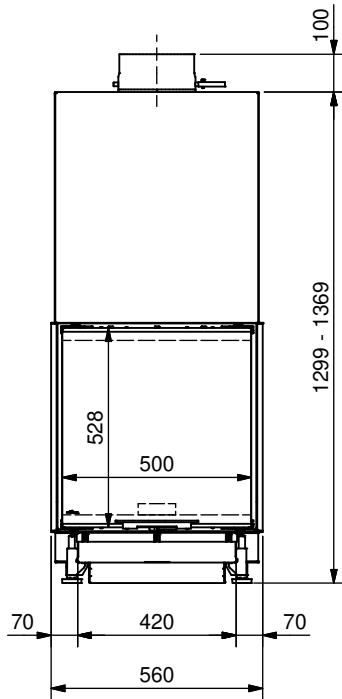

Frontansicht / Vue de face
Vista frontale / Front view

Seitenansicht / Vue de coté
Vista laterale / Side view

Aufsicht / Vue de haut
Vista dall'alto / View above

Grundriss Feuerstelle / Coupe sur foyer
Sezione al piano fuoco / Layout fireplace

2) Ø 150 mm Verbrennungsluft / Air de combustion / Aria di combustione / Combustion air

Allgemeintoleranz / Tolerance générale / Tolleranza generale / Tolerance general ± 2 mm

Detailansichten durch Zoom-Funktion auf dem elektronischen pdf-Massblatt ersichtlich. Download unter www.ruegg-cheminee.com.

Detailed views of zoom function on the electronic PDF datasheet apparent. Download at www.ruegg-cheminee.com.

Alle Masse in mm! Massänderungen vorbehalten / Dimensions en mm! Sous réserve de modifications / Tutte le misure indicate sono in mm! Con riserva di modifica / All dimensions in mm! Mass change without notice

Typ **RIII 55x56x46 Gen.2**

Art. Nr. 11.40.2020-01705

Status Freigegeben

Massblatt
Fiche de mesure
Scheda tecnica
Dimensional drawing

Masstab
Echelle
Scala
Scale
1:20

Rüegg Cheminée Schweiz AG
Studbachstrasse 7
CH-8340 Hinwil