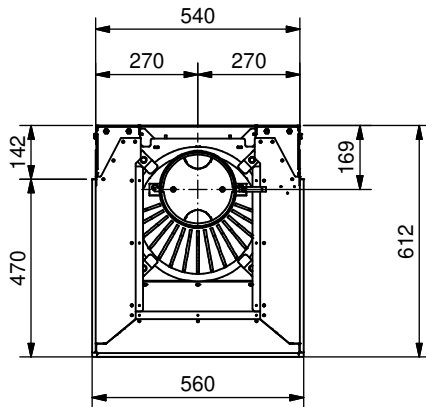

Frontansicht / Vue de face
Vista frontale / Front view

Seitenansicht / Vue de coté
Vista laterale / Side view

Aufsicht / Vue de haut
Vista dall'alto / View above

Grundriss Feuerstelle / Coupe sur foyer
Sezione al piano fuoco / Layout fireplace

2) Ø 150 mm Verbrennungsluft / Air de combustion / Aria di combustione / Combustion air

Allgemeintoleranz / Tolerance générale / Tolleranza generale / Tolerance general ± 2 mm

Detailansichten durch Zoom-Funktion auf dem elektronischen pdf-Massblatt ersichtlich. Download unter www.ruegg-cheminee.com.

La vue détaillée est visible par la fonction zoom sur la fiche de mesure pdf. Download voir sous voir sous www.ruegg-cheminee.com.

La vista dettagliata é resa possibile tramite la funzione "Zoom" sulla scheda tecnica in pdf. Scaricabile dal sito www.ruegg-camini.it.

Typ **RIII 55x56x46 Gen.2**

Art. Nr. 11.40.2020-01705

Status Freigegeben

Massblatt
Fiche de mesure
Scheda tecnica
Dimensional drawing

Masstab
Echelle
Scala
Scale
1:20

Rüegg Cheminée Schweiz AG
Studbachstrasse 7
CH-8340 Hinwil