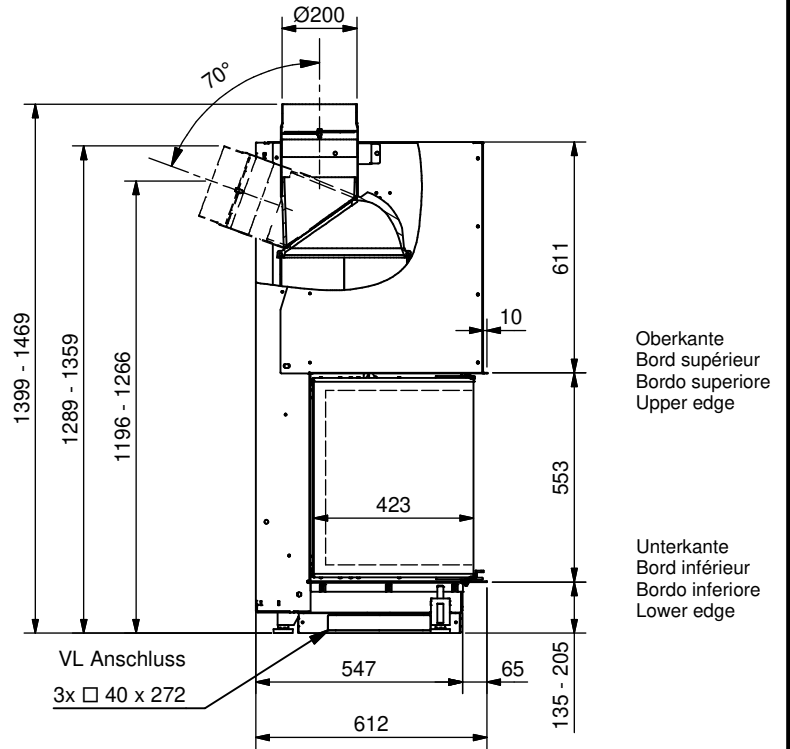

Frontansicht / Vue de face
Vista frontale / Front view

Seitenansicht / Vue de coté
Vista laterale / Side view

Aufsicht / Vue de haut
Vista dall'alto / View above

Grundriss Feuerstelle / Coupe sur foyer
Sezione al piano fuoco / Layout fireplace

2) Ø 150 mm Verbrennungsluft / Air de combustion / Aria di combustione / Combustion air

Allgemeintoleranz / Tolerance générale / Tolleranza generale / Tolerance general ± 2 mm

Detailansichten durch Zoom-Funktion auf dem elektronischen pdf-Massblatt ersichtlich. Download unter www.ruegg-cheminee.com.

Typ **RIII 55x56x46 Gen.2**

Art. Nr. 11.40.2020-01705

Status Freigegeben

Massblatt
Fiche de mesure
Scheda tecnica
Dimensional drawing

Masstab
Echelle
Scala
Scale
1:20

Rüegg Cheminée Schweiz AG
Studbachstrasse 7
CH-8340 Hinwil