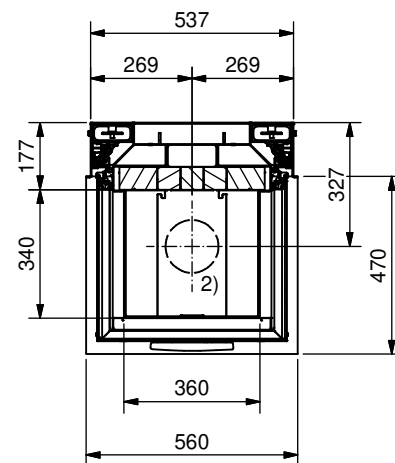

2) Ø 150 mm Verbrennungsluft / Air de combustion / Aria di combustione / Combustion air

Allgemeintoleranz / Tolerance générale / Tolleranza generale / Tolerance general ± 2 mm

Detailansichten durch Zoom-Funktion auf dem elektronischen pdf-Massblatt ersichtlich. Download unter www.ruegg-cheminee.com.

Typ **RIII 55x56x46 Gen.2**

Art. Nr. 11.40.2020-01705

Status Freigegeben

Massblatt
Fiche de mesure
Scheda tecnica
Dimensional drawing

Masstab
Echelle
Scala
Scale
1:20

Rüegg Cheminée Schweiz AG
Studbachstrasse 7
CH-8340 Hinwil