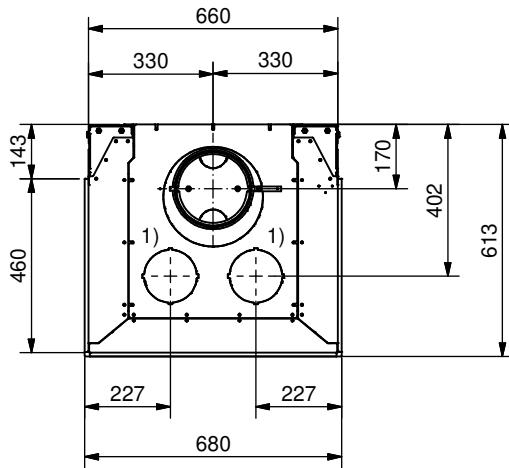

Frontansicht / Vue de face
Vista frontale / Front view

Seitenansicht / Vue de coté
Vista laterale / Side view

Aufsicht / Vue de haut
Vista dall'alto / View above

Grundriss Feuerstelle / Coupe sur foyer
Sezione al piano fuoco / Layout fireplace

- 1) Ø 150 mm Konvektionsluft / Air convection / Aria di convezione / Convection air
2) Ø 150 mm Verbrennungsluft / Air de combustion / Aria di combustione / Combustion air

Allgemeintoleranz / Tolerance générale / Tolleranza generale / Tolerance general ± 2 mm

Typ **RIII 55x68x46 Gen.2**

Art. Nr. 11.40.2020-02378

Status Freigegeben

Massblatt
Fiche de mesure
Schema tecnica
Dimensional drawing

Massstab
Echelle
Scala
Scale
1:20

ruegg
SWITZERLAND

Rüegg Cheminée Schweiz AG
Studbachstrasse 7
CH-8340 Hinwil