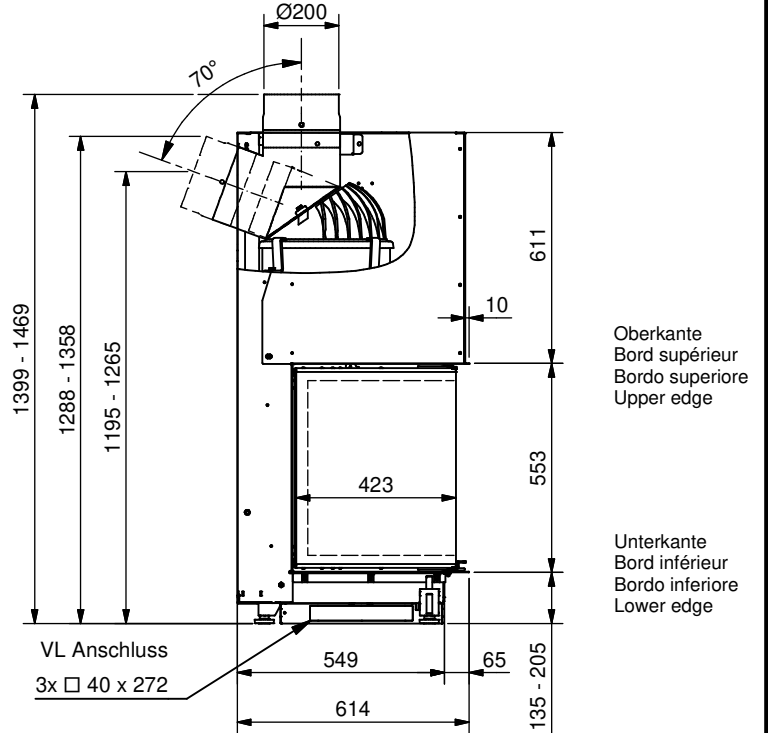

Frontansicht / Vue de face
Vista frontale / Front view

Seitenansicht / Vue de coté
Vista laterale / Side view

Aufsicht / Vue de haut
Vista dall'alto / View above

Grundriss Feuerstelle / Coupe sur foyer
Sezione al piano fuoco / Layout fireplace

- 1) Ø 150 mm Konvektionsluft / Air convection / Aria di convezione / Convection air
2) Ø 150 mm Verbrennungsluft / Air de combustion / Aria di combustione / Combustion air

Allgemeintoleranz / Tolerance générale / Tolleranza generale / Tolerance general ± 2 mm

Typ **RIII 55x68x46 Gen.2**

Art. Nr. 11.40.2020-02378

Status Freigegeben

Massblatt
Fiche de mesure
Schema tecnica
Dimensional drawing

Massstab
Echelle
Scala
Scale
1:20

ruegg
SWITZERLAND

Rüegg Cheminée Schweiz AG
Studbachstrasse 7
CH-8340 Hinwil