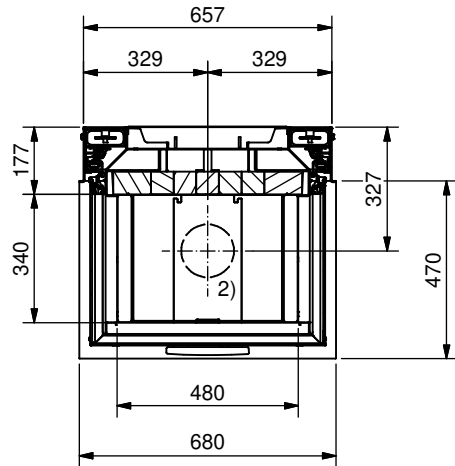

Frontansicht / Vue de face
Vista frontale / Front view

Seitenansicht / Vue de coté
Vista laterale / Side view

Aufsicht / Vue de haut
Vista dall'alto / View above

Grundriss Feuerstelle / Coupe sur foyer
Sezione al piano fuoco / Layout fireplace

- 1) Ø 150 mm Konvektionsluft / Air convection / Aria di convezione / Convection air
2) Ø 150 mm Verbrennungsluft / Air de combustion / Aria di combustione / Combustion air

Allgemeintoleranz / Tolerance générale / Tolleranza generale / Tolerance general ± 2 mm

Detailansichten durch Zoom-Funktion auf dem elektronischen pdf-Massblatt ersichtlich. Download unter www.ruegg-cheminee.com.
La vue détaillée est visible par la fonction zoom sur la fiche de mesure pdf. Download voir sous voir sous www.ruegg-cheminee.com.
La vista dettagliata è resa possibile tramite la funzione "Zoom" sulla scheda tecnica in pdf. Scaricabile dal sito www.ruegg-camini.it.
Detailed views of zoom function on the electronic PDF datasheet apparent. Download at www.ruegg-cheminee.com.

Typ **RIII 55x68x46 Gen.2**

Art. Nr. 11.40.2020-02378

Status Freigegeben

Massblatt
Fiche de mesure
Schema tecnica
Dimensional drawing

Massstab
Echelle
Scala
Scale
1:20

ruegg
SWITZERLAND

Rüegg Cheminée Schweiz AG
Studbachstrasse 7
CH-8340 Hinwil