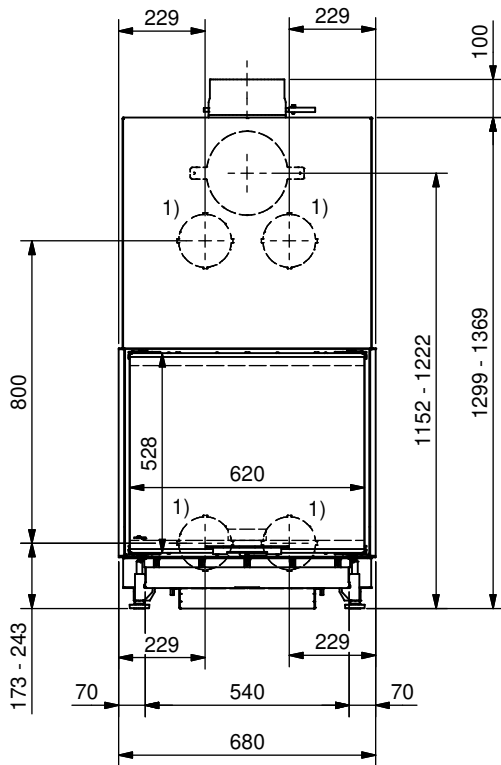

Frontansicht / Vue de face
Vista frontale / Front view

Seitenansicht / Vue de coté
Vista laterale / Side view

Aufsicht / Vue de haut
Vista dall'alto / View above

Grundriss Feuerstelle / Coupe sur foyer
Sezione al piano fuoco / Layout fireplace

- 1) Ø 150 mm Konvektionsluft / Air convection / Aria di convezione / Convection air
2) Ø 150 mm Verbrennungsluft / Air de combustion / Aria di combustione / Combustion air

Allgemeintoleranz / Tolerance générale / Tolleranza generale / Tolerance general ± 2 mm

Detailansichten durch Zoom-Funktion auf dem elektronischen pdf-Massblatt ersichtlich. Download unter www.ruegg-cheminee.com.
La vue détaillée est visible par la fonction zoom sur la fiche de mesure pdf. Download voir sous voir sous www.ruegg-cheminee.com.
La vista dettagliata è resa possibile tramite la funzione "Zoom" sulla scheda tecnica in pdf. Scaricabile dal sito www.ruegg-camini.it.
Detailed views of zoom function on the electronic PDF datasheet apparent. Download at www.ruegg-cheminee.com.

Typ **RIII 55x68x46 Gen.2**

Art. Nr. 11.40.2020-02378

Status Freigegeben

Massblatt
Fiche de mesure
Schema tecnica
Dimensional drawing

Massstab
Echelle
Scala
Scale
1:20

ruegg
SWITZERLAND

Rüegg Cheminée Schweiz AG
Studbachstrasse 7
CH-8340 Hinwil